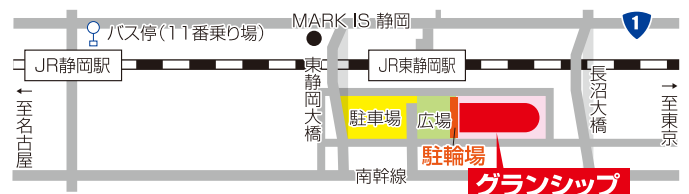

### 参加校

清水国際	高校	静岡大成	中学	高校
菊川南陵	高校	静岡北	中学	高校
キラリ	高校	静岡学園	中学	高校
静岡女子	高校	常葉大学附属 常葉	中学	高校
静岡サレジオ	中学	常葉大学附属 橘	中学	高校
城南静岡	中学	常葉大学附属 菊川	中学	高校
東海大学付属静岡翔洋	中等部	静岡英和女学院	中学	高校

学校紹介展示

制服展示

個別進路相談

資料配布

会場

## グランシップ1F 大ホール

静岡市駿河区東静岡2-3-1  
(JR東静岡駅南口)  
TEL.054-203-5710

入退場は自由です。予約はいりません。  
お気軽にお越しください。

●バス/JR静岡駅北口11番乗り場から約10分  
「東静岡駅南口」下車、徒歩約3分  
●JR/JR東静岡駅南口から徒歩約3分

●静鉄電車/長沼駅下車、徒歩約10分  
●東名高速道路/静岡インターから車で約20分  
●新東名高速道路/新静岡インターから車で約15分